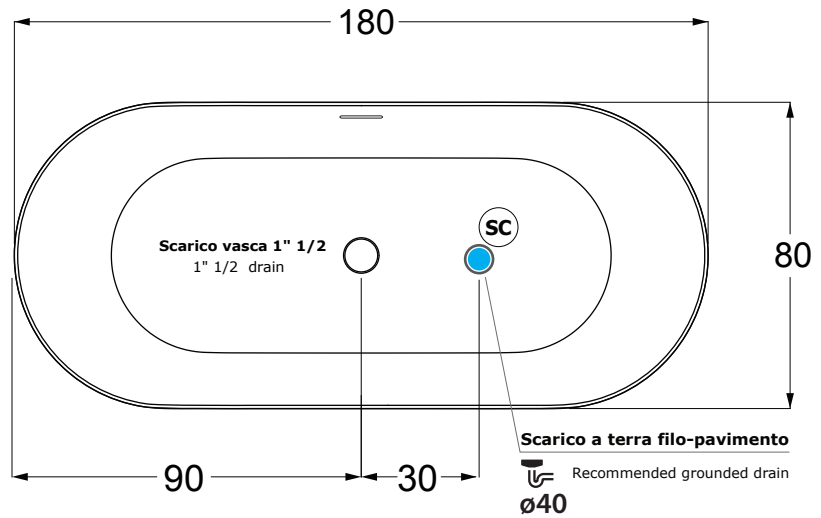

A large, light blue abstract graphic element consisting of a pointed shape on the left that tapers and curves into a rounded shape on the right, positioned behind the main title text.

JUPITER 180

SCHEDA TECNICA
TECHNICAL SHEET

piuesse[®]
home spa

JUPITER 180

180 x 80 h.60

Dati tecnici Technical features

Max contenuto d'acqua Max water capacity	310 l
Peso netto Net weight	60 Kg

Dati dimensionali Dimensional features

Volume d'imballo Packaging volume	1.3 m ³
--------------------------------------	--------------------

Installazioni disponibili Installations allowed

CENTRO STANZA

Disegno tecnico / Technical drawing

Scarico a terra consigliato filo-pavimento (SC) Recommended grounded drain $\varnothing 40$

Punti di appoggio a terra / Ground support points

VISTA DA SOTTO - posizione piedini