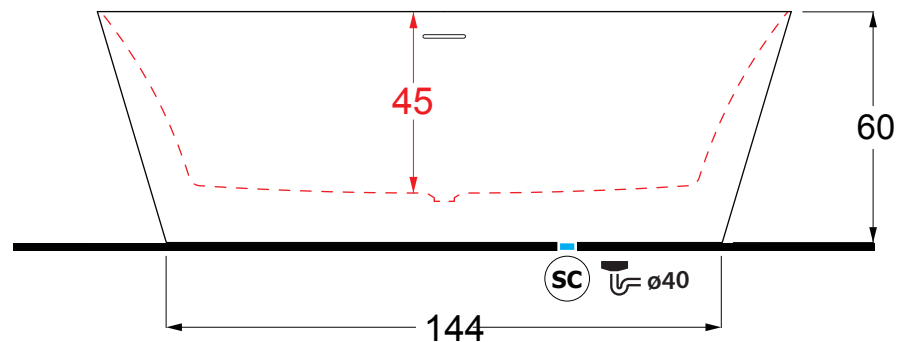

A large, light blue abstract graphic element consisting of a pointed shape on the left that tapers and curves into a rounded shape on the right, positioned behind the main title text.

JUPITER 180

SCHEDA TECNICA
TECHNICAL SHEET

piuesse[®]
home spa

JUPITER 180

180 x 80 h.60

Dati tecnici Technical features

Max contenuto d'acqua Max water capacity	310 l
Peso netto Net weight	60 Kg

Dati dimensionali Dimensional features

Volume d'imballo Packaging volume	1.3 m ³
--------------------------------------	--------------------

Installazioni disponibili Installations allowed

CENTRO STANZA

Disegno tecnico / Technical drawing

Scarico a terra consigliato filo-pavimento (SC) Recommended grounded drain $\varnothing 40$

Punti di appoggio a terra / Ground support points

VISTA DA SOTTO - posizione piedini